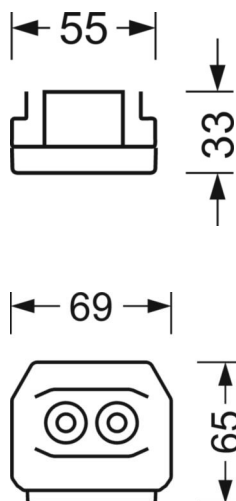

## Оптика

Оснастка	LED, цветопередача/оттенок света CRI ≥ 80 / 6500K
Допуск для координаты цветности (MacAdam)	3SDCM
Фотобиологическая безопасность (светильник)	RG1
Номинальный световой поток	9906lm
Срок службы LED	50000h L80/B10 (Tq 40°C)
светоотдача светильников	178lm/W
Угол излучения	95° (C0) / 95° (C90)
UGR поп./вдоль	20.4 / 20.8

## Механика

цвет корпуса	белый стандартный для электротехники RAL 9016
размеры (LxWxH/DxH)	2299mm x 55mm x 33mm
вес (нетто)	2.6kg
Вид монтажа	сборка трековых систем, световая структура

## размеры

L	2299 mm	Длина
В	55 mm	Ширина
н	33 mm	Высота