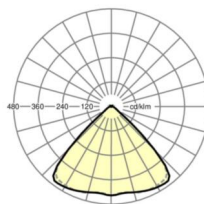

параметры

номер заказа	19417026180
код EAN	4020863415571
номер таможенного тарифа	94051190
Знак прохождения контроля	IP 64, класс защиты I, ENEC10 VDE, F, D, HACCP DIN10500/Food/IFS-пригодность для применения/BRC, Indoor, CE
Степень ударопрочности IK	IK03 (-20°C bis 40°C)
Температура окружающей среды	ta -20°C в 40°C
Особые свойства	Готовность к IoT «Ready for IoT»
Гарантийный срок	5 лет
Государственные программы поддержки	BEG - государственные субсидии для энергосберегающих зданий (действительна только для Германии)

электротехника

Балласт	Электронный драйвер DALI2 (1 штука)
Мощность системы	56W
сетевое напряжение	230V/50Hz
автоматический предохранитель (пусковой ток)	13 штук/B10, 24 штук/B16, 25 штук/C10, 40 штук/C16
класс энергосбережения/Источник света	C

Оптика

Оснастка	LED, цветопередача/оттенок света CRI ≥ 80 / 6500K
Допуск для координаты цветности (MacAdam)	3SDCM
Фотобиологическая безопасность (светильник)	RG1
Номинальный световой поток	9906lm
Срок службы LED	50000h L80/B10 (Tq 40°C)
светоотдача светильников	178lm/W
Угол излучения	95° (C0) / 95° (C90)
UGR поп./вдоль	20.4 / 20.8

DEEP-LINK

<https://www.regiolum.de/ru/article/19417026180>